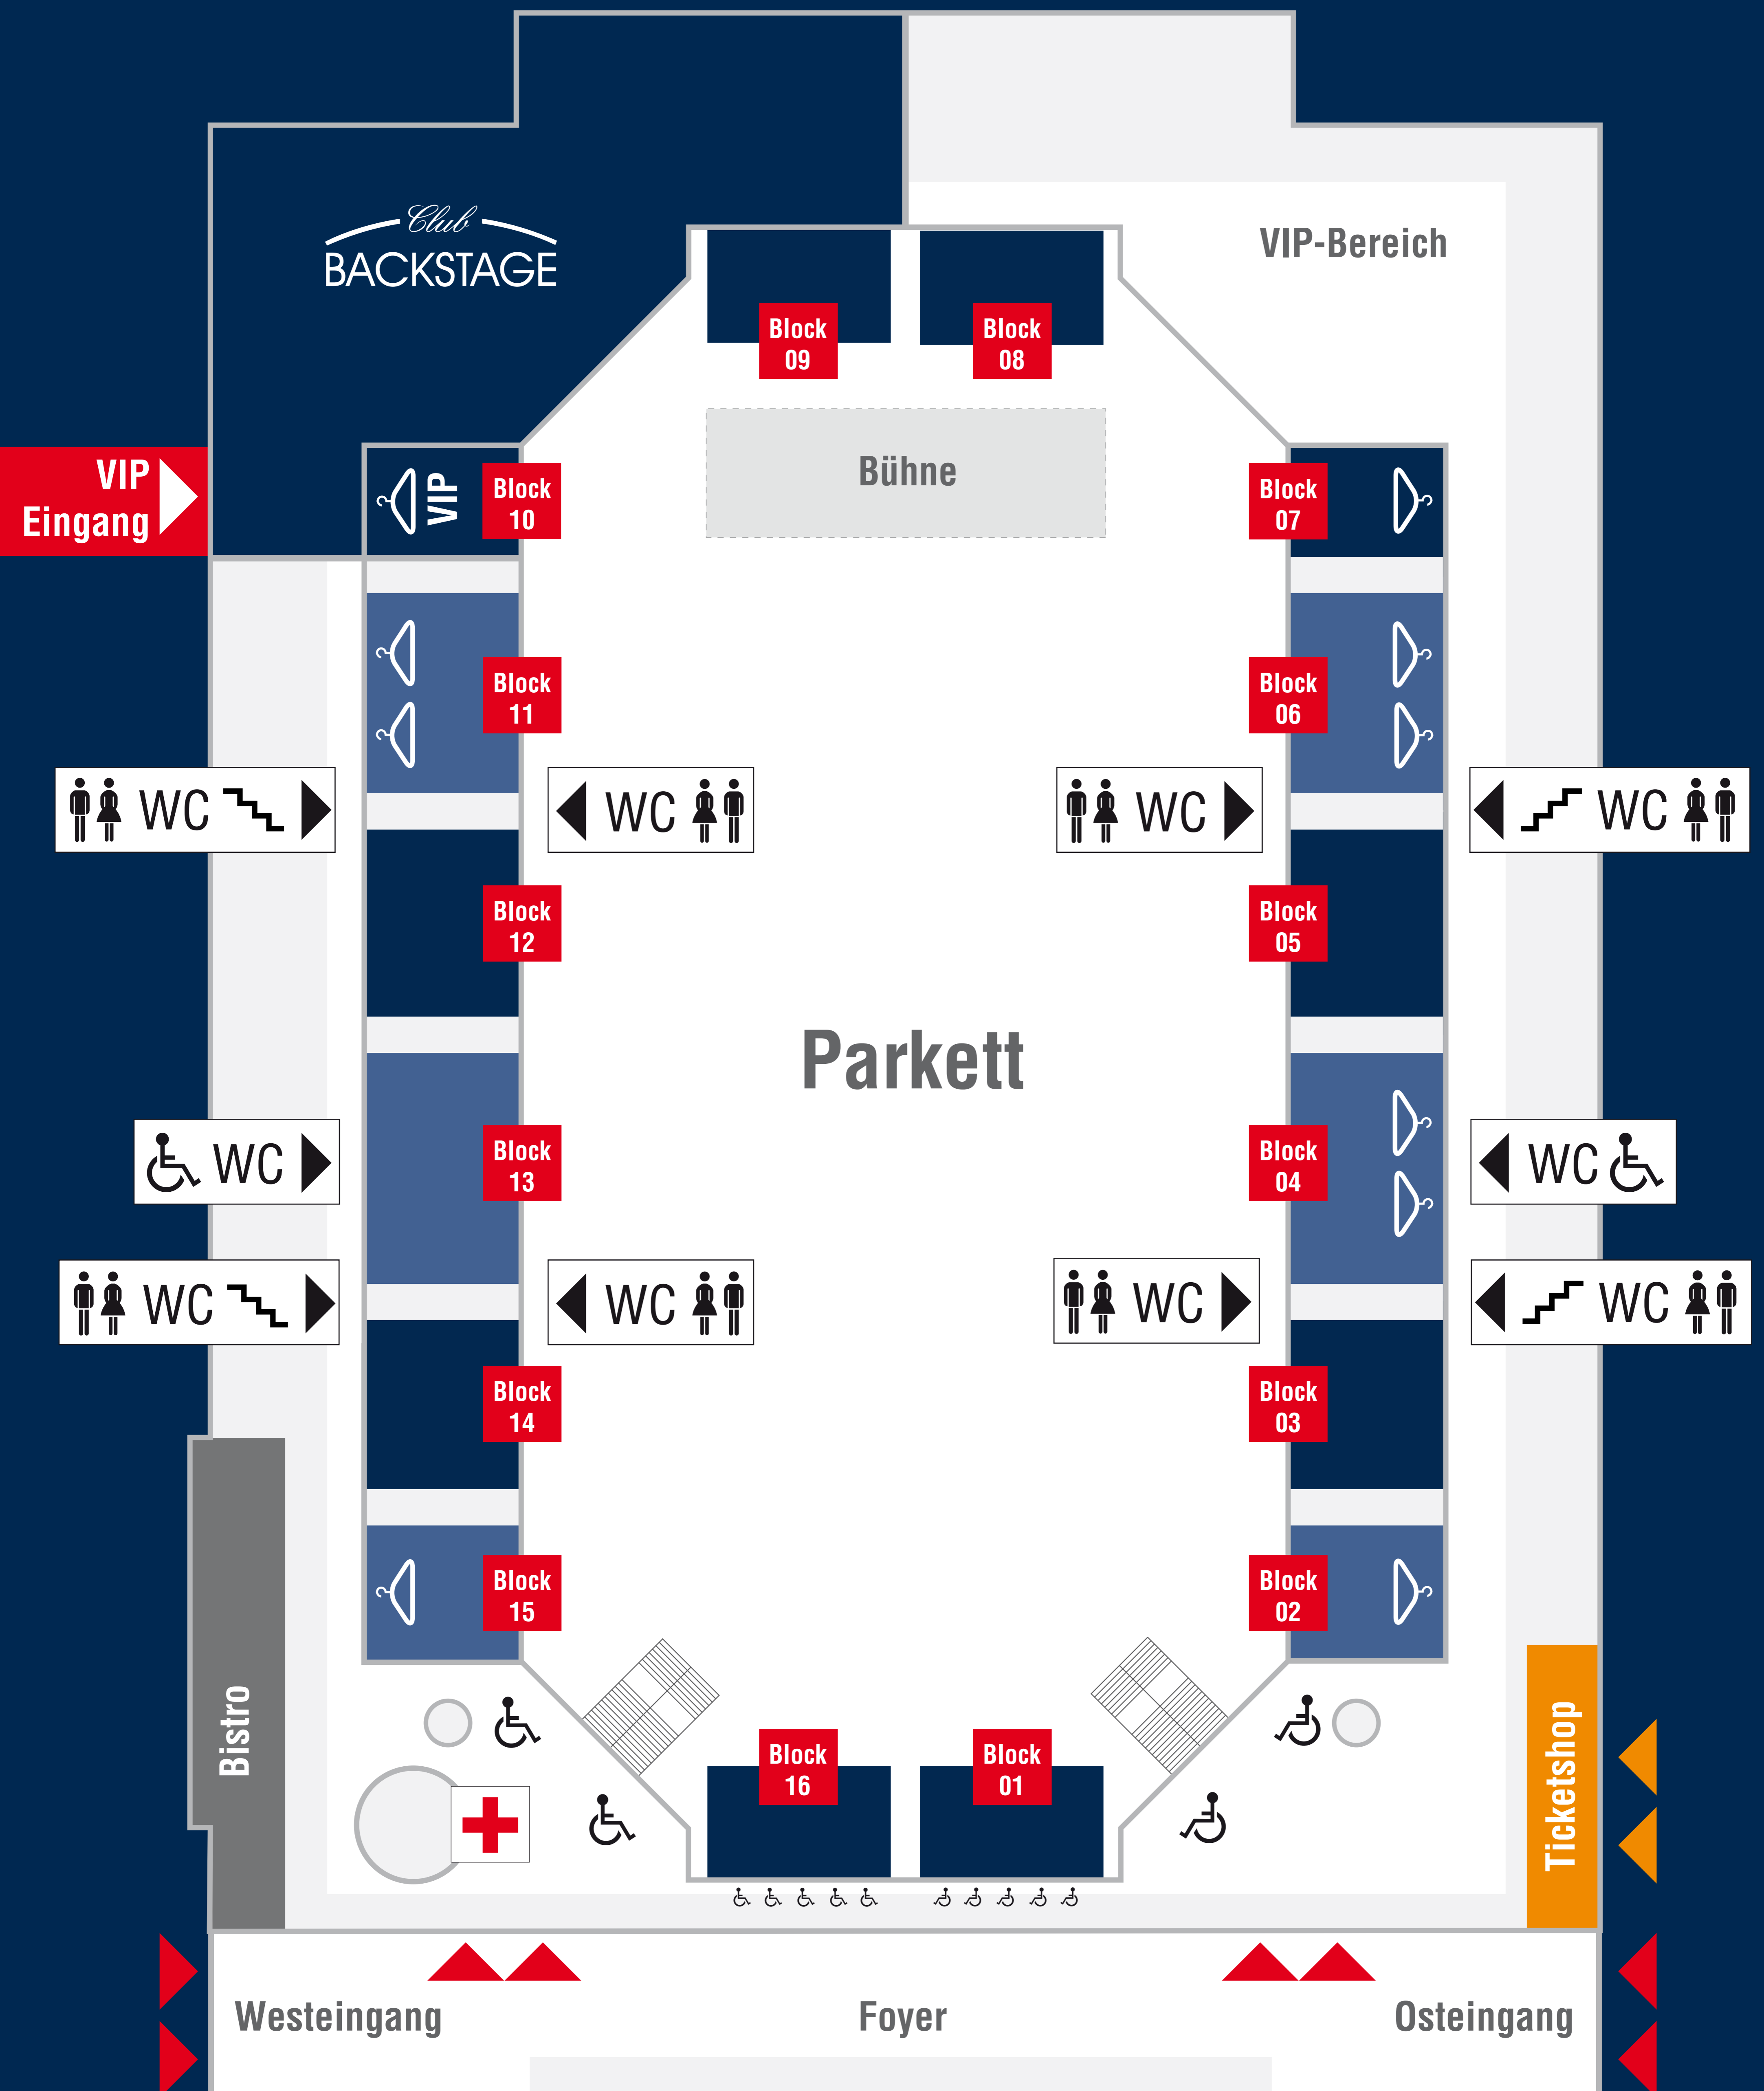

LAGEPLAN

● Ihr Standort

👔 Garderobe

ARENA LEIPZIG

Bitte beachten Sie die Hausordnung der ZSL Betreibergesellschaft mbH.